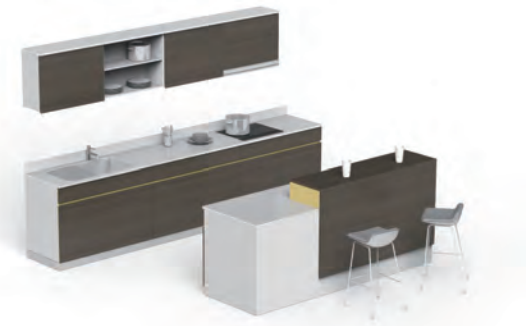

BRUNCH

브런치

DESIGN STORY

브런치는 가벼운 식음, 티타임과 함께 소통과 휴식을 즐기는 공간을 생각합니다. 편안하면서도 고급스러운 디자인, 식음 준비공간과 소통 공간이 자연스럽게 연결되는 완성된 시스템과 편리한 기능으로 모두가 함께하는 즐거운 카페테리아를 구현합니다.

수납형 A 도어장 + 오픈장 + 후드장 + 싱크대 + 서랍장 + 전기레인지 장 + 바테이블(수납형A)

수납형 B 도어장 + 오픈장 + 후드장 + 싱크대 + 서랍장 + 전기레인지 장 + 바테이블(수납형B)

아일랜드형 도어장 + 오픈장 + 후드장 + 코너 상부장 + 싱크대 + 서랍장 + 전기레인지 장 + 코너 하부장 + 바테이블(아일랜드형)

기본형 도어장 + 오픈장 + 후드장 + 코너 상부장 + 싱크대 + 서랍장 + 전기레인지 장 + 코너 하부장 + 하부장 + 바테이블(기본형)

제품명칭	상부 후드장 (슬라이딩)
소재	알루미늄
필터	AL필터
풍량	325 / 295 (CMH)
소음	53 / 45 (dB)
조작부	ROCKER 2단
조명	LED × 1
소비전력	63W
제품크기	598 × 307 × 700 (mm)

제품명칭	전기레인지 (핫 플레이트)			
형식명	PEC-BHL3571			
중량	본체 : 9.3kg			
제품크기	580 × 510 × 72.5 (mm)			
정격전원	AC 220V / 60Hz			
대버너	중버너	소버너	최소소비전력	
더블 2,200W	더블 2,000W	1,200W	싱글+싱글+소버너	3,400W
싱글 1,100W	싱글 1,000W			

바 테이블 / 도어장 / 오픈장 / 상부장

 수납형 A BRT2401L/R 2400 × 770 × 1100	 수납형 B BRT2402L/R 2400 × 1171 × 1100	 아일랜드형 BRT2403 2400 × 800 × 1050	 기본형 BRT1801 1800 × 1000 × 1050 BRT1401 1400 × 500 × 1050	
 양도어장 BRC0801 800 × 330 × 615	 외도어장 BRC0601L/R 600 × 330 × 615 BRC0401L/R 400 × 330 × 615 BRC0201L/R 200 × 330 × 615	 오픈장 BRC0802 800 × 330 × 615 BRC0602 600 × 330 × 615 BRC0402 400 × 330 × 615 BRC0202 200 × 330 × 615	 후드장 외도어장 BRC0603L/R 600 × 330 × 615	 코너 상부장 BRC1001 1000 × 1000 × 615