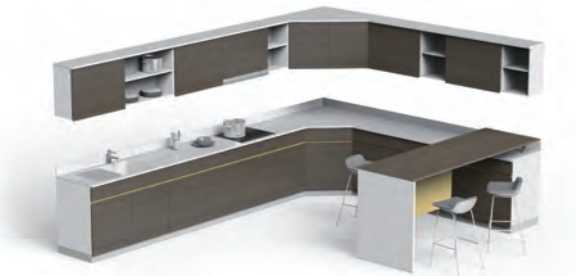

BRUNCH

브런치

DESIGN STORY

브런치는 가벼운 식음, 티타임과 함께 소통과 휴식을 즐기는 공간을 생각합니다. 편안하면서도 고급스러운 디자인, 식음 준비공간과 소통 공간이 자연스럽게 연결되는 완성된 시스템과 편리한 기능으로 모두가 함께하는 즐거운 카페테리아를 구현합니다.

수납형 A 도어장 + 오픈장 + 후드장 + 싱크대 + 서랍장 + 전기레인지 장 + 바테이블(수납형A)

수납형 B 도어장 + 오픈장 + 후드장 + 싱크대 + 서랍장 + 전기레인지 장 + 바테이블(수납형B)

아일랜드형 도어장 + 오픈장 + 후드장 + 코너 상부장 + 싱크대 + 서랍장 + 전기레인지 장 + 코너 하부장 + 바테이블(아일랜드형)

기본형 도어장 + 오픈장 + 후드장 + 코너 상부장 + 싱크대 + 서랍장 + 전기레인지 장 + 코너 하부장 + 하부장 + 바테이블(기본형)

제품명칭	상부 후드장 (슬라이딩)
소재	알루미늄
필터	AL필터
풍량	325 / 295 (CMH)
소음	53 / 45 (dB)
조작부	ROCKER 2단
조명	LED × 1
소비전력	63W
제품크기	598 × 307 × 700 (mm)

제품명칭	전기레인지 (핫 플레이트)			
형식명	PEC-BHL3571			
중량	본체 : 9.3kg			
제품크기	580 × 510 × 72.5 (mm)			
정격전원	AC 220V / 60Hz			
대버너	중버너	소버너	최소소비전력	
더블 2,200W	더블 2,000W	1,200W	싱글+싱글+소버너	3,400W
싱글 1,100W	싱글 1,000W			

바 테이블 / 도어장 / 오픈장 / 상부장

 수납형 A BRT2401L/R 2400 × 770 × 1100	 수납형 B BRT2402L/R 2400 × 1171 × 1100	 아일랜드형 BRT2403 2400 × 800 × 1050	 기본형 BRT1801 1800 × 1000 × 1050 BRT1401 1400 × 500 × 1050	
 양도어장 BRC0801 800 × 330 × 615	 외도어장 BRC0601L/R 600 × 330 × 615 BRC0401L/R 400 × 330 × 615 BRC0201L/R 200 × 330 × 615	 오픈장 BRC0802 800 × 330 × 615 BRC0602 600 × 330 × 615 BRC0402 400 × 330 × 615 BRC0202 200 × 330 × 615	 후드장 외도어장 BRC0603L/R 600 × 330 × 615	 코너 상부장 BRC1001 1000 × 1000 × 615